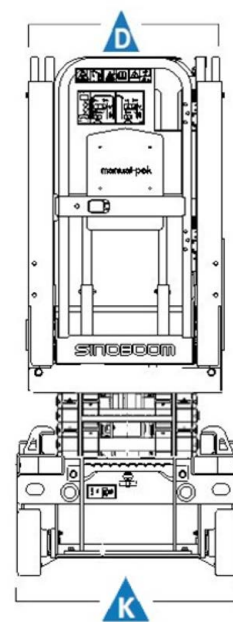

Schaarhoogwerker - Sinoboomb 1330

Specificaties model Sinoboomb GN-1330 E

Maximale werkhogte	5.80 m	Lengte platform uitgeschoven B	1.95 m
Hefcapaciteit	240 KG	Breedte platform D	0,70 m
Energiebron	Accu	Transport hogte E	1.97 m
Gewicht	880 KG	Transport lengte H	1.42 m
Platform hogte max. A	3.80 m	Transport breedte K	0.76 m
Platform hogte min. G	1.14 m	Bodenvrijheid I	65 mm
Lengte platform C	1.35 m	Bodenvrijheid met pothold uitgeklapt J	20 mm