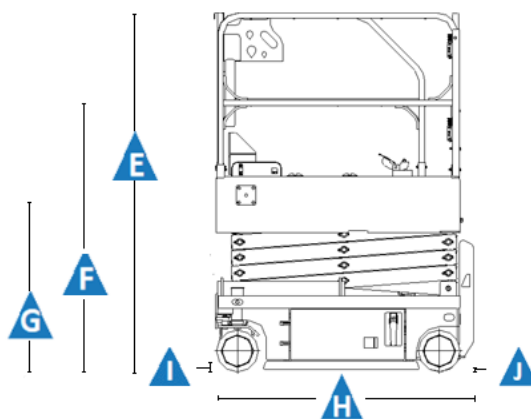

Schaarhoogwerker - Sinoboomb 1330

Specificaties model Sinoboomb GN-1330 E

Maximale werkhogte	5.80 m	Lengte platform uitgeschoven B	1.95 m
Hefcapaciteit	240 KG	Breedte platform D	0,70 m
Energiebron	Accu	Transport hogte E	1.97 m
Gewicht	880 KG	Transport lengte H	1.42 m
Platform hogte max. A	3.80 m	Transport breedte K	0.76 m
Platform hogte min. G	1.14 m	Bodenvrijheid I	65 mm
Lengte platform C	1.35 m	Bodenvrijheid met pothold uitgeklapt J	20 mm