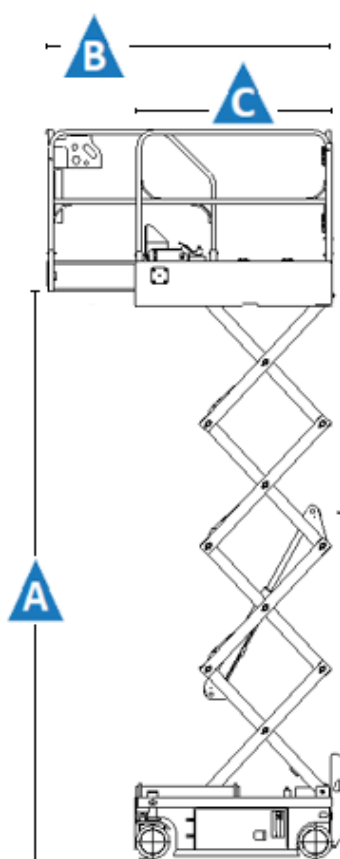

Schaarhoogwerker - Sinoboomb 1330

Specificaties model Sinoboomb GN-1330 E

Maximale werkhogte	5.80 m	Lengte platform uitgeschoven B	1.95 m
Hefcapaciteit	240 KG	Breedte platform D	0,70 m
Energiebron	Accu	Transport hogte E	1.97 m
Gewicht	880 KG	Transport lengte H	1.42 m
Platform hogte max. A	3.80 m	Transport breedte K	0.76 m
Platform hogte min. G	1.14 m	Bodenvrijheid I	65 mm
Lengte platform C	1.35 m	Bodenvrijheid met pothold uitgeklapt J	20 mm