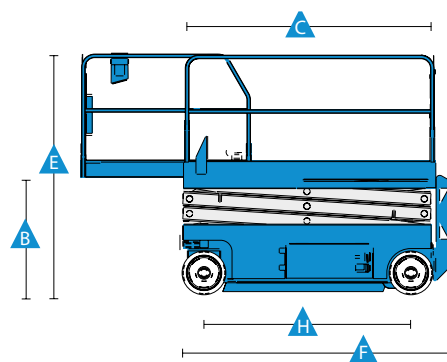

Schaarhoogwerker - Genie 3246

Specificaties model Genie 3246

Maximale werkhoogte	11.75 m
Hefcapaciteit	318 KG
Energiebron	Accu
Gewicht	2.812 KG
Platform hoogte max. A	9.75 m
Platform hoogte min. B	1.29 m
Lengte platform C	2.26 m
Lengte platform uitgeschoven	3.18 m

Breedte platform D	1.15 m
Transport hoogte E	2.39 m
Transport lengte F	2.41 m
Transport breedte G	1.17 m
Wielbasis H	1.85 m
Bodenvrijheid I	95 mm
Bodenvrijheid met pothold uitgekapt J	19 mm