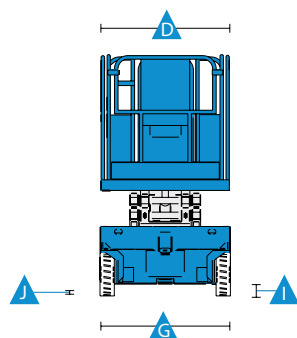

Schaarhoogwerker - Genie 3246

Specificaties model Genie 3246

Maximale werkhoogte	11.75 m
Hefcapaciteit	318 KG
Energiebron	Accu
Gewicht	2.812 KG
Platform hoogte max. A	9.75 m
Platform hoogte min. B	1.29 m
Lengte platform C	2.26 m
Lengte platform uitgeschoven	3.18 m

Breedte platform D	1.15 m
Transport hoogte E	2.39 m
Transport lengte F	2.41 m
Transport breedte G	1.17 m
Wielbasis H	1.85 m
Bodenvrijheid I	95 mm
Bodenvrijheid met pothold uitgekapt J	19 mm