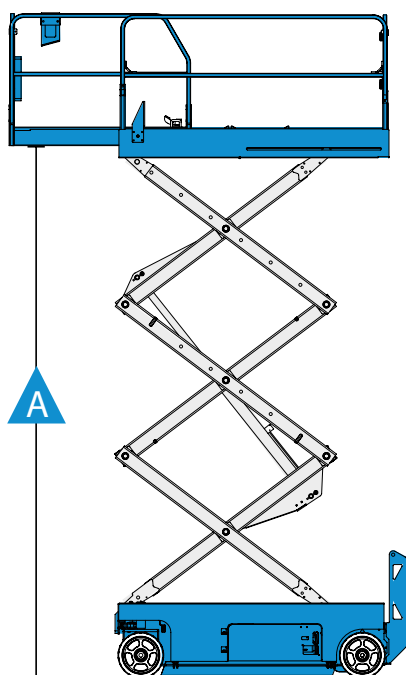

Schaarhoogwerker - Genie 3246

Specificaties model Genie 3246

Maximale werkhoogte	11.75 m
Hefcapaciteit	318 KG
Energiebron	Accu
Gewicht	2.812 KG
Platform hoogte max. A	9.75 m
Platform hoogte min. B	1.29 m
Lengte platform C	2.26 m
Lengte platform uitgeschoven	3.18 m

Breedte platform D	1.15 m
Transport hoogte E	2.39 m
Transport lengte F	2.41 m
Transport breedte G	1.17 m
Wielbasis H	1.85 m
Bodenvrijheid I	95 mm
Bodenvrijheid met pothold uitgekapt J	19 mm