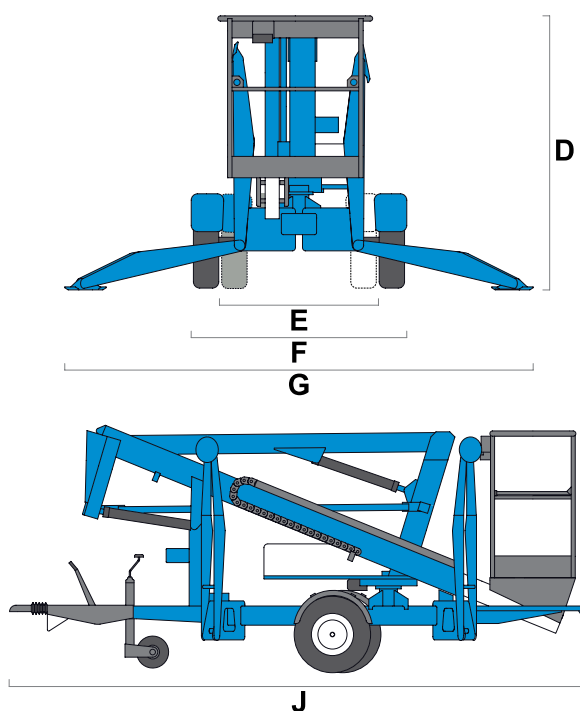

## Aanhangerhoogwerker - Niftylift 120T

### Specificaties model Niftylift 120T

Maximale werkhoogte <b>A</b>	12.20 m
Maximale hoogte platform <b>B</b>	10.20 m
Maximale reikwijdte horizontaal <b>C</b>	6.10 m
Hefgewicht	200 KG
Aandrijving	Accu
Gewicht machine	1.400 KG

Breedte platform	0.65 m
Lengte platform	1.10 m
Transport hoogte <b>D</b>	1.90 m
Transport lengte <b>J</b>	4.50 m
Transport breedte <b>F</b>	1.50 m
Breedte uitgestempeld <b>G</b>	3.55 m