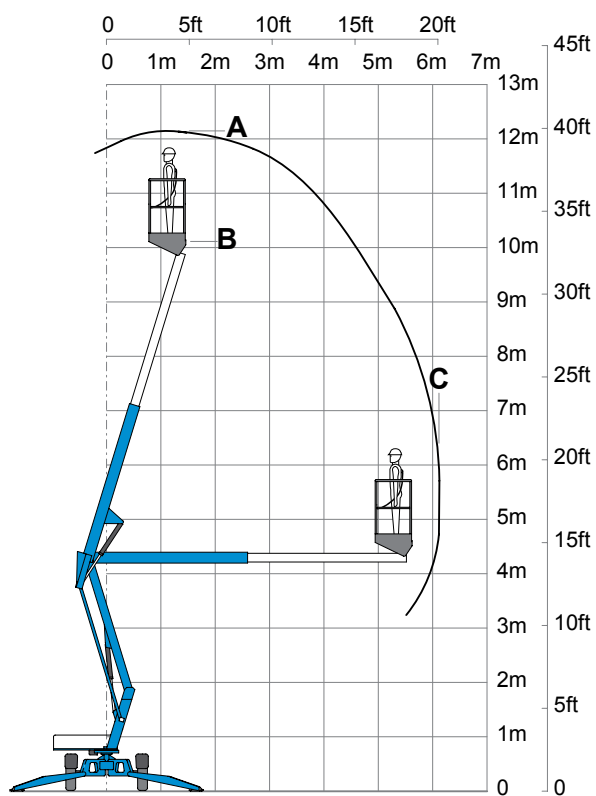

### Specificaties model Niftylift 120T

Maximale werkhoogte <b>A</b>	12.20 m
Maximale hoogte platform <b>B</b>	10.20 m
Maximale reikwijdte horizontaal <b>C</b>	6.10 m
Hefgewicht	200 KG
Aandrijving	Accu
Gewicht machine	1.400 KG

Breedte platform	0.65 m
Lengte platform	1.10 m
Transport hoogte <b>D</b>	1.90 m
Transport lengte <b>J</b>	4.50 m
Transport breedte <b>F</b>	1.50 m
Breedte uitgestempeld <b>G</b>	3.55 m