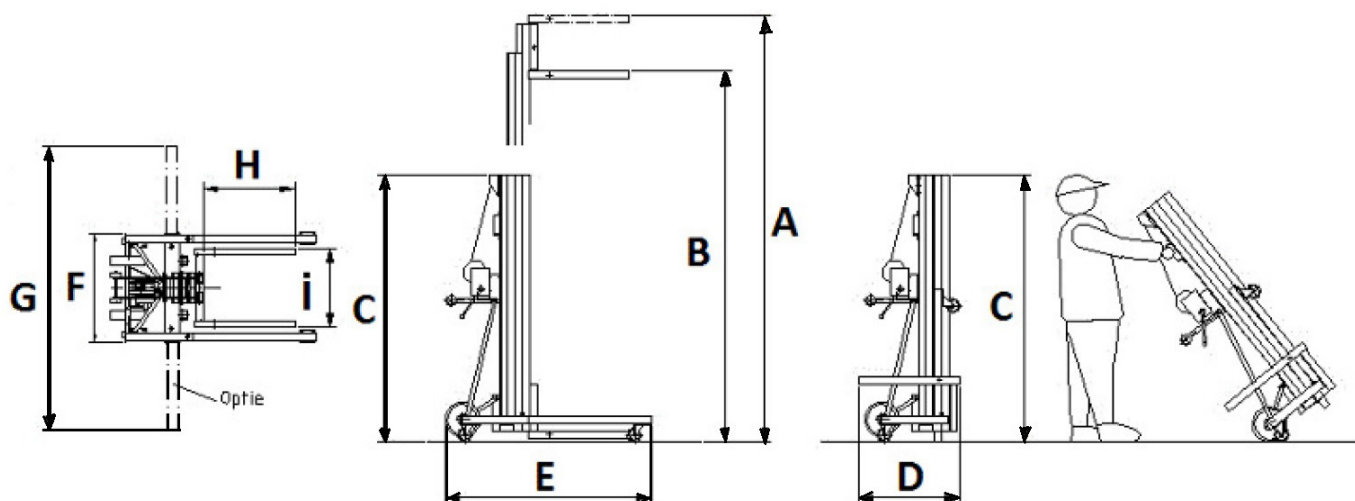

VHS Verhuur Woerden
Jan Kriegestraat 5
3443 TJ Woerden

0348-408311

Specificaties Montageliften:

LMC 380, LMC 475, LM 750, LMX 500 en LH 750 (elektrisch)

Montageliften		Afmetingen in mm									
Type	Cap. (kg)	A	B	C	D	E	F	G	H	I	Gew (kg)
LMC 380	250	3920	3530	1600	760	1455	760	1420	650	560	110
LMC 475	250	4750	4380	1890	760	1455	760	1420	650	560	118
LM 750	300	7500	7110	2190	890	2005	760	1800	650	560	178
LMX 500	500	4750	4380	1990	765	1610	760	1920	650	560	199
LH 750 (el)	300	7500	7110	2190	890	2005	760	180	650	560	255