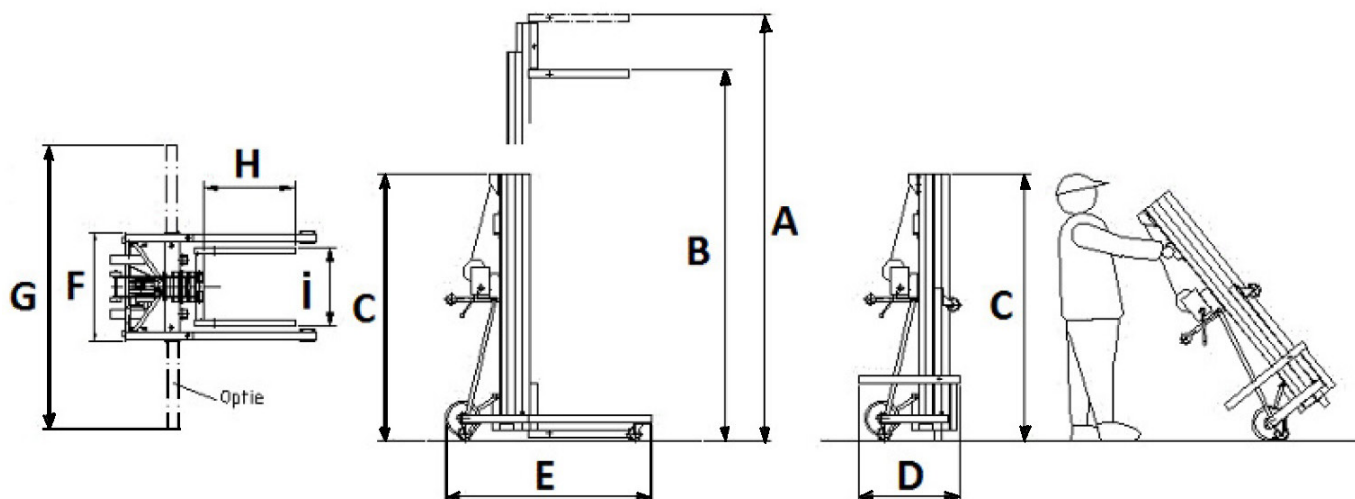

VHS Verhuur Woerden  
Jan Kriegestraat 5  
3443 TJ Woerden

**0348-408311**

**Specificaties Montageliften:**  
S-400, LMC 380, LMC 475, LM 750, LMX 500, LH 750 (elektrisch)

Montageliften	Afmetingen in mm										
Type	Cap. (kg)	A	B	C	D	E	F	G	H	I	Gew (kg)
S-400	150	3600	3980	1660	580	1160	700	-	460	500	73
LMC 380	250	3920	3530	1600	760	1455	760	1420	650	560	110
LMC 475	250	4750	4380	1890	760	1455	760	1420	650	560	118
LM 750	300	7500	7110	2190	890	2005	760	1800	650	560	178
LMX 500	500	4750	4380	1990	765	1610	760	1920	650	560	199
LH 750 (el)	300	7500	7110	2190	890	2005	760	180	650	560	255