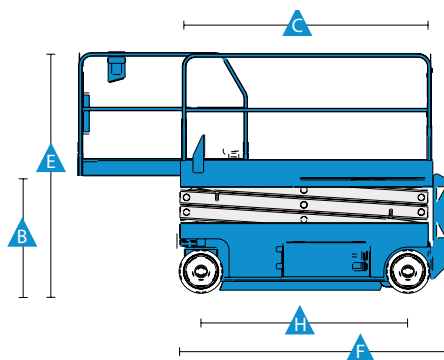

## Schaarhoogwerker - Genie 2646

### Specificaties model Genie 2646

Maximale werkhoogte	9.90 m	Breedte platform <b>D</b>	1.15 m
Hefcapaciteit	454 KG	Transport hoogte <b>E</b>	2.26 m
Energiebron	Accu	Transport lengte <b>F</b>	2.41 m
Gewicht	2.055 KG	Transport breedte <b>G</b>	1.17 m
Platform hoogte max. <b>A</b>	7.90 m	Wielbasis <b>H</b>	1.85 m
Platform hoogte min. <b>B</b>	1.16 m	Bodenvrijheid <b>I</b>	95 mm
Lengte platform <b>C</b>	2.26 m	Bodenvrijheid met pothold uitgekapt <b>J</b>	19 mm
Lengte platform uitgeschoven	3.18 m		