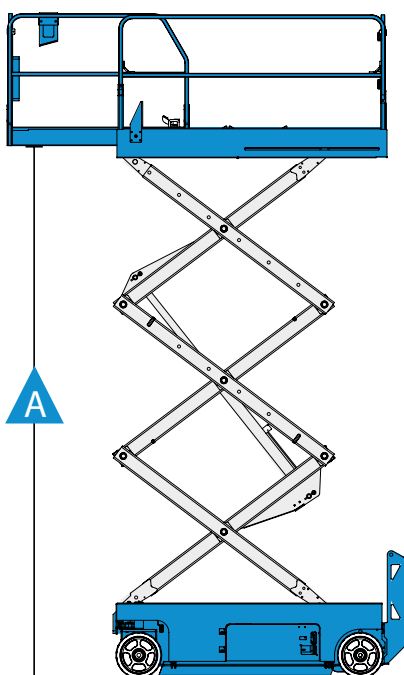

## Schaarhoogwerker - Genie 2646

### Specificaties model Genie 2646

Maximale werkhoogte	9.90 m	Breedte platform <b>D</b>	1.15 m
Hefcapaciteit	454 KG	Transport hoogte <b>E</b>	2.26 m
Energiebron	Accu	Transport lengte <b>F</b>	2.41 m
Gewicht	2.055 KG	Transport breedte <b>G</b>	1.17 m
Platform hoogte max. <b>A</b>	7.90 m	Wielbasis <b>H</b>	1.85 m
Platform hoogte min. <b>B</b>	1.16 m	Bodenvrijheid <b>I</b>	95 mm
Lengte platform <b>C</b>	2.26 m	Bodenvrijheid met pothold uitgekapt <b>J</b>	19 mm
Lengte platform uitgeschoven	3.18 m		