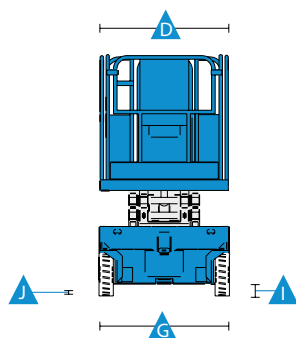

## Schaarhoogwerker - Genie 2646

### Specificaties model Genie 2646

Maximale werkhoogte	9.90 m	Breedte platform <b>D</b>	1.15 m
Hefcapaciteit	454 KG	Transport hoogte <b>E</b>	2.26 m
Energiebron	Accu	Transport lengte <b>F</b>	2.41 m
Gewicht	2.055 KG	Transport breedte <b>G</b>	1.17 m
Platform hoogte max. <b>A</b>	7.90 m	Wielbasis <b>H</b>	1.85 m
Platform hoogte min. <b>B</b>	1.16 m	Bodenvrijheid <b>I</b>	95 mm
Lengte platform <b>C</b>	2.26 m	Bodenvrijheid met pothold uitgekapt <b>J</b>	19 mm
Lengte platform uitgeschoven	3.18 m		