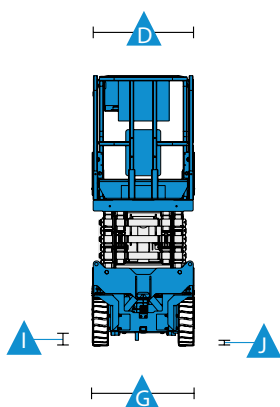

Schaarhoogwerker - Genie 4047

Specificaties model Genie 4047

Maximale werkhoogte	13.70 m
Hefcapaciteit	350 KG
Energiebron	Accu
Gewicht	3.221 KG
Platform hoogte max. A	11.70 m
Platform hoogte min. B	1.34 m
Lengte platform C	2.26 m
Lengte platform uitgeschoven	3.18 m

Breedte platform D	1.15 m
Transport hoogte E	2.54 m
Transport lengte F	2.44 m
Transport breedte G	1.19 m
Wielbasis H	1.85 m
Bodenvrijheid I	100 mm
Bodenvrijheid met pothold uitgekapt J	19 mm