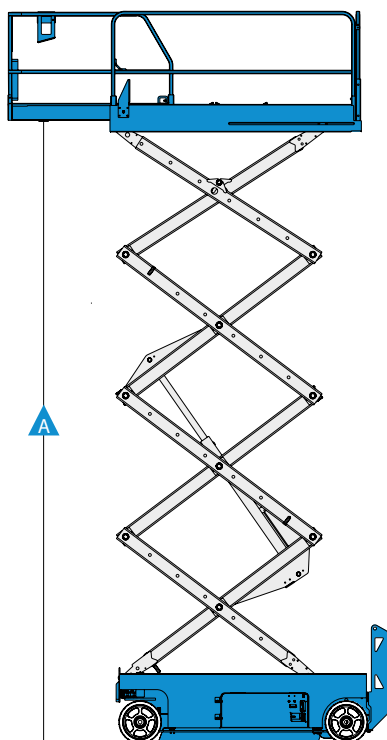

Schaarhoogwerker - Genie 4047

Specificaties model Genie 4047

Maximale werkhoogte	13.70 m
Hefcapaciteit	350 KG
Energiebron	Accu
Gewicht	3.221 KG
Platform hoogte max. A	11.70 m
Platform hoogte min. B	1.34 m
Lengte platform C	2.26 m
Lengte platform uitgeschoven	3.18 m

Breedte platform D	1.15 m
Transport hoogte E	2.54 m
Transport lengte F	2.44 m
Transport breedte G	1.19 m
Wielbasis H	1.85 m
Bodenvrijheid I	100 mm
Bodenvrijheid met pothold uitgekapt J	19 mm