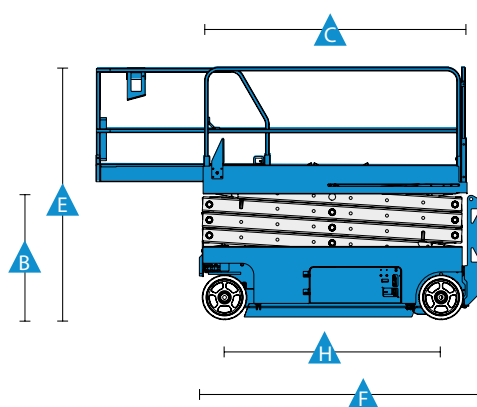

Schaarhoogwerker - Genie 4047

Specificaties model Genie 4047

Maximale werkhoogte	13.70 m
Hefcapaciteit	350 KG
Energiebron	Accu
Gewicht	3.221 KG
Platform hoogte max. A	11.70 m
Platform hoogte min. B	1.34 m
Lengte platform C	2.26 m
Lengte platform uitgeschoven	3.18 m

Breedte platform D	1.15 m
Transport hoogte E	2.54 m
Transport lengte F	2.44 m
Transport breedte G	1.19 m
Wielbasis H	1.85 m
Bodenvrijheid I	100 mm
Bodenvrijheid met pothold uitgekapt J	19 mm