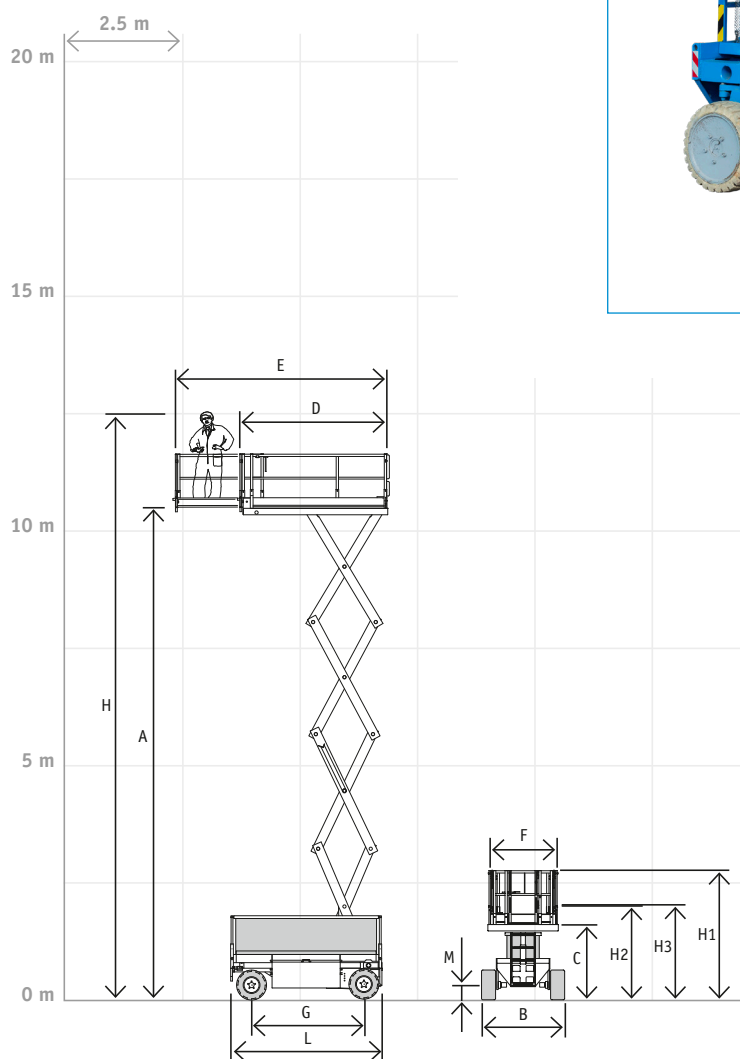

VHS Verhuur Woerden
Jan Kriegestraat 5
3443 TJ Woerden

0348-408311

Schaarhoogwerker - HL 105 Holland lift

Specificaties model HL 105 Holland lift

Maximale werkhogte	12.50 m	Lengte platform uitgeschoven	4.61 m
Hefcapaciteit	500 KG	Breedte platform F	1.54 m
Energiebron	Accu	Transport hoogte H1	2.78 m
Gewicht	4.820 KG	Transport lengte L	3.50 m
Platform hoogte max. A	10.50 m	Transport breedte B	1.56 m
Platform hoogte min. C	1.62 m	Wielbasis G	2.44 m
Lengte platform D	3.21 m	Bodemvrijheid M	175 mm