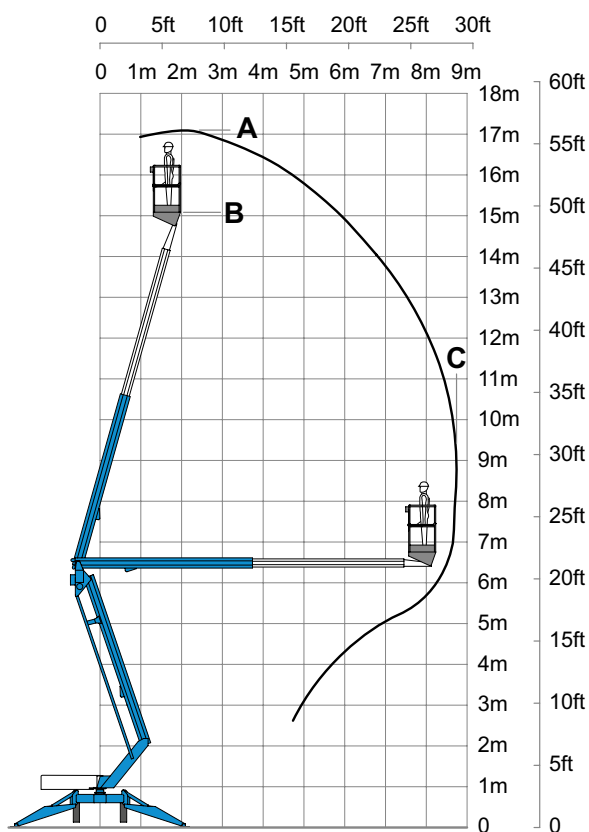

### Specificaties model Niftylift 170

Maximale werkhoogte <b>A</b>	17.10 m
Maximale hoogte platform <b>B</b>	15.10 m
Maximale reikwijdte horizontaal <b>C</b>	8.70 m
Hefgewicht	200 KG
Aandrijving	Accu
Gewicht machine	1.900 KG

Breedte platform	0.65 m
Lengte platform	1.10 m
Transport hoogte <b>D</b>	2.15 m
Transport lengte <b>J</b>	6.20 m
Transport breedte <b>F</b>	1.65 m
Breedte uitgestempeld <b>G</b>	4.40 m