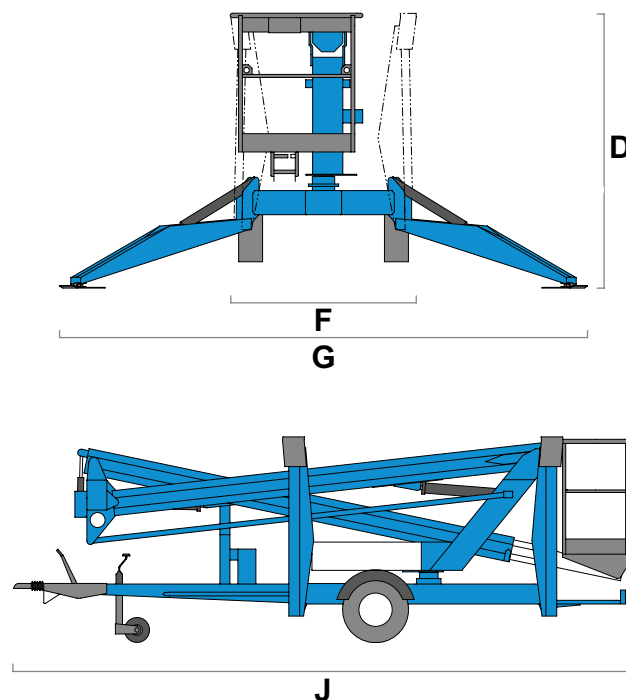

## Aanhangerhoogwerker - Niftylift 170

### Specificaties model Niftylift 170

Maximale werkhoogte <b>A</b>	17.10 m
Maximale hoogte platform <b>B</b>	15.10 m
Maximale reikwijdte horizontaal <b>C</b>	8.70 m
Hefgewicht	200 KG
Aandrijving	Accu
Gewicht machine	1.900 KG

Breedte platform	0.65 m
Lengte platform	1.10 m
Transport hoogte <b>D</b>	2.15 m
Transport lengte <b>J</b>	6.20 m
Transport breedte <b>F</b>	1.65 m
Breedte uitgestempeld <b>G</b>	4.40 m