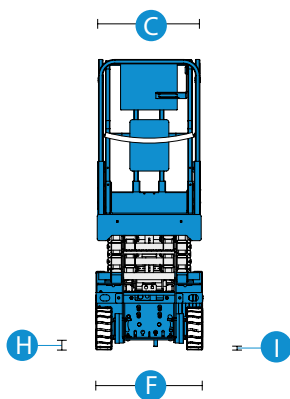

Schaarhoogwerker - Genie 1532

Specificaties model Genie 1532

Maximale werkhogte	6.57 m	Breedte platform C	0,74 m
Hefcapaciteit	272 KG	Transport hoogte D	1.96 m
Energiebron	Accu	Transport lengte E	1.83 m
Gewicht	1.233 KG	Transport breedte F	0.81 m
Platform hoogte max. A	4.57 m	Wielbasis G	1.32 m
Lengte platform B	1.63 m	Bodenvrijheid H	60 mm
Lengte platform uitgeschoven	2.54 m	Bodenvrijheid met pothold uitgeklapt I	20 mm