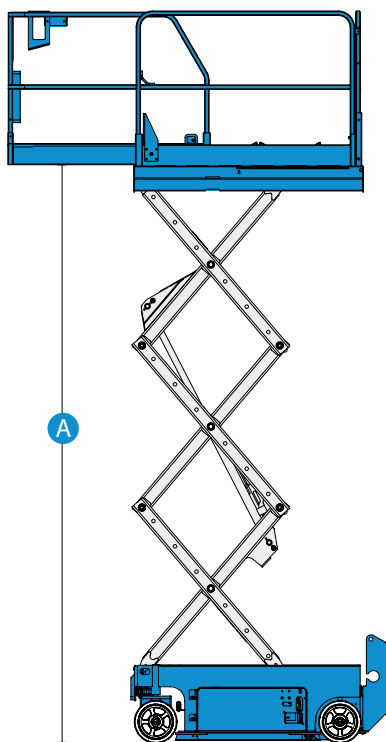

Schaarhoogwerker - Genie 1532

Specificaties model Genie 1532

Maximale werkhogte	6.57 m	Breedte platform C	0,74 m
Hefcapaciteit	272 KG	Transport hoogte D	1.96 m
Energiebron	Accu	Transport lengte E	1.83 m
Gewicht	1.233 KG	Transport breedte F	0.81 m
Platform hoogte max. A	4.57 m	Wielbasis G	1.32 m
Lengte platform B	1.63 m	Bodenvrijheid H	60 mm
Lengte platform uitgeschoven	2.54 m	Bodenvrijheid met pothold uitgeklapt I	20 mm