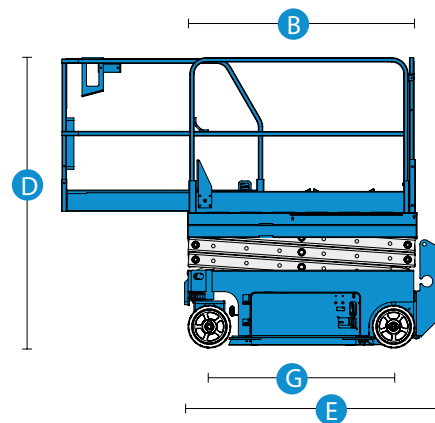

Schaarhoogwerker - Genie 1532

Specificaties model Genie 1532

Maximale werkhogte	6.57 m	Breedte platform C	0,74 m
Hefcapaciteit	272 KG	Transport hoogte D	1.96 m
Energiebron	Accu	Transport lengte E	1.83 m
Gewicht	1.233 KG	Transport breedte F	0.81 m
Platform hoogte max. A	4.57 m	Wielbasis G	1.32 m
Lengte platform B	1.63 m	Bodenvrijheid H	60 mm
Lengte platform uitgeschoven	2.54 m	Bodenvrijheid met pothold uitgeklapt I	20 mm