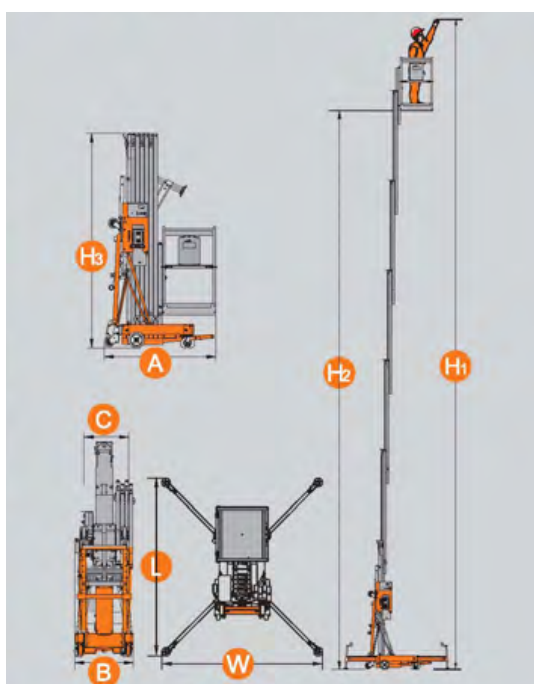

### Specificaties model AWP

Maximale werkhoogte <b>H1</b>	10.00 m	Platform lengte	0.69 m
Maximale hoogte platform <b>H2</b>	8.00 m	Lengte machine <b>A</b>	1.37 m
Hefgewicht	150 KG	Breedte machine <b>B</b>	0.75 m
Gewicht machine	376 KG	Hoogte machine <b>H3</b>	1.97 m
Aandrijving	Push around	Breedte gestempeld <b>W</b>	1.55 m
Platform breedte	0.66 m	Lengte gestempeld <b>L</b>	1.75 m