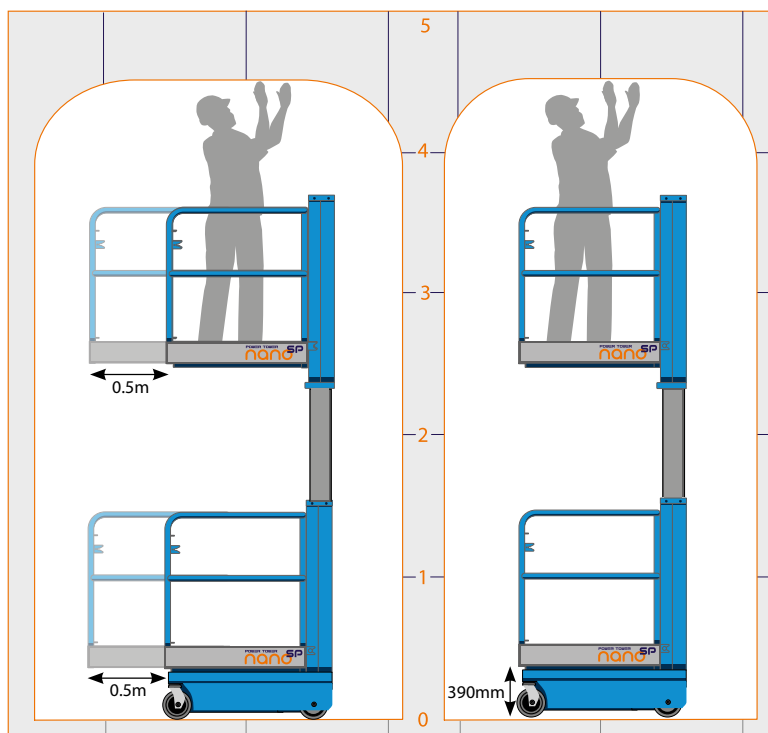

### Specificaties model Nano SP

Maximale werkhogte	4.50 m	Platform lengte	1.00 m
Maximale hoogte platform	2.50 m	Platform lengte uitgeschoven	1.50 m
Hefgewicht	200 KG	Lengte machine	1.20 m
Gewicht machine	500 KG	Breedte machine	0.75 m
Aandrijving	Accu	Hoogte machine	1.59 m
Platform breedte	0.73 m		