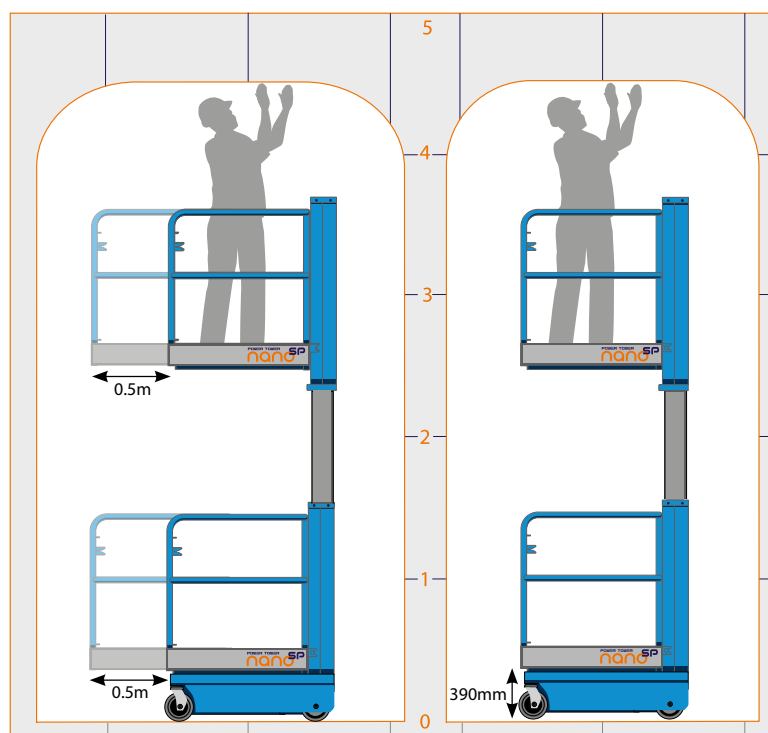

### Specificaties model Nano SP

Maximale werkhogte	4.50 m	Platform lengte	1.00 m
Maximale hoogte platform	2.50 m	Platform lengte uitgeschoven	1.50 m
Hefgewicht	200 KG	Lengte machine	1.20 m
Gewicht machine	500 KG	Breedte machine	0.75 m
Aandrijving	Accu	Hoogte machine	1.59 m
Platform breedte	0.73 m		